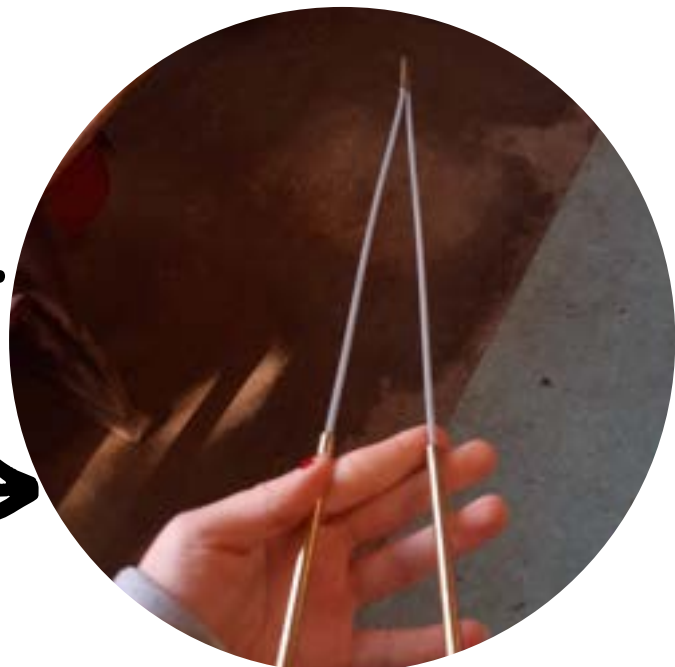

Baguette de Sourcier